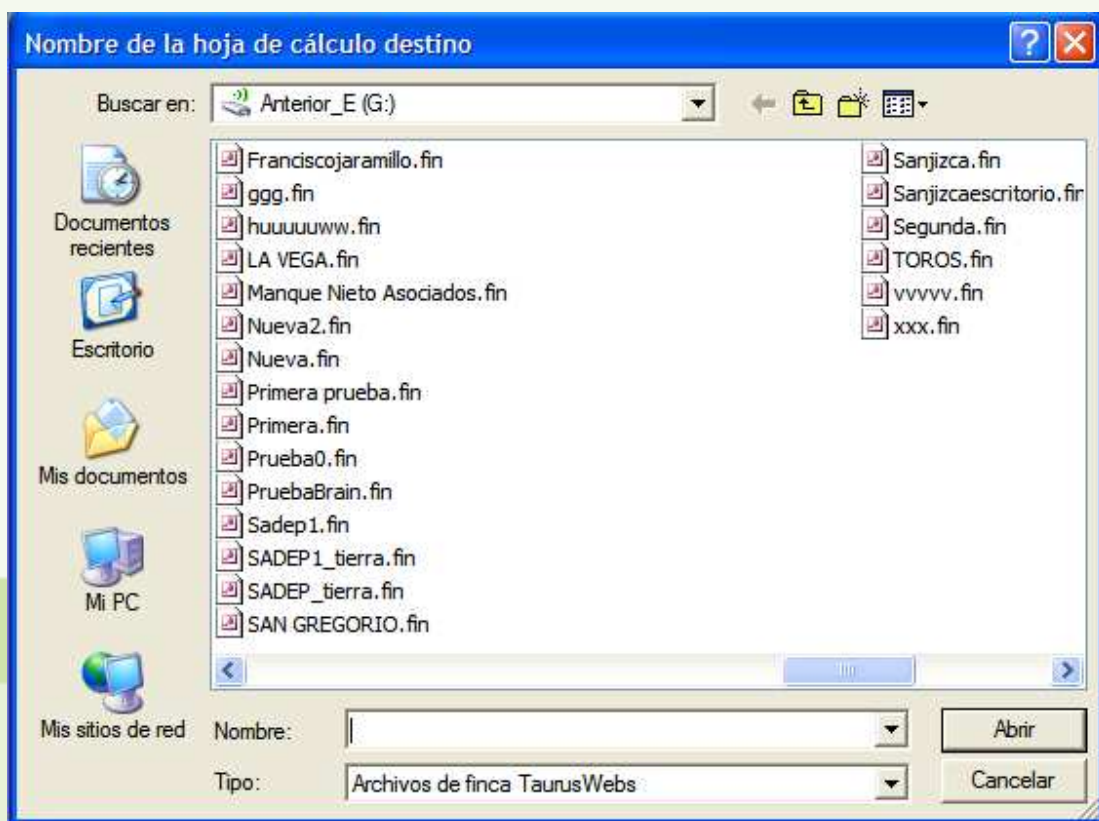

ACTUALIZACIONES

El Software TaurusWebs cuenta con la herramienta que actualiza el programa cada vez que se realizan cambios en su plataforma. Estas actualizaciones están disponibles por un año después de la compra sin costo alguno, posteriormente tendrán un costo del 10% del valor de la versión del software que posea el cliente.

1. Abra el Software TaurusWebs, ingrese a **Archivo**, **Actualización de archivos finca** y luego a **Convertir una finca a la versión actual:**

Enseguida aparecerá la siguiente ventana:

2. Seleccione la finca que desea actualizar

Reporte de Acciones Realizadas Sobre la Base de Datos en la Actualización

Finca: G:\SADEP_tierra.fin

NombreTabla	TipoEle	NombreElemento	Acción	NumeroRegistros
Abortos	Campo	Modificado	Agregado	0
Animales	Campo	NumeroMicrochip	Agregado	0
Animales	Campo	Modificado	Agregado	0
Animales	Campo	PosicionTatuaje	Agregado	0
Animales	Campo	Cuernos	Agregado	0
CaloresServicios	Campo	Modificado	Agregado	0
ControlLechero	Campo	Modificado	Agregado	0
DatosFinca	Registro	'txtPassword'	Insertar	1
Departamentos	Tabla	Departamentos	Agregada	49
EntradaAnimales	Campo	Modificado	Agregado	0
Errores de pegado	Tabla	Errores de pegado	Agregada	0
ListaActividades	Campo	Activo	Agregado	2
ListaActividades	Registro	'Ganadería', Falso	Insertar	1
ListaCompradores	Tabla	ListaCompradores	Agregada	0
ListaEmpleados	Campo	Modificado	Agregado	1
ListaMotivosBonificacionLeche	Tabla	ListaMotivosBonificacionLeche	Agregada	0
Mercado	Tabla	Mercado	Agregada	0
MultifincaAciento	Tabla	MultifincaAciento	Agregada	288
MultifincaUltimo	NomCam	NomCampo	Modificado	1
MultifincaUltimo	Tabla	MultifincaUltimo	Agregada	1904
Países	Tabla	Países	Agregada	13
Palpaciones	Campo	Modificado	Agregado	0