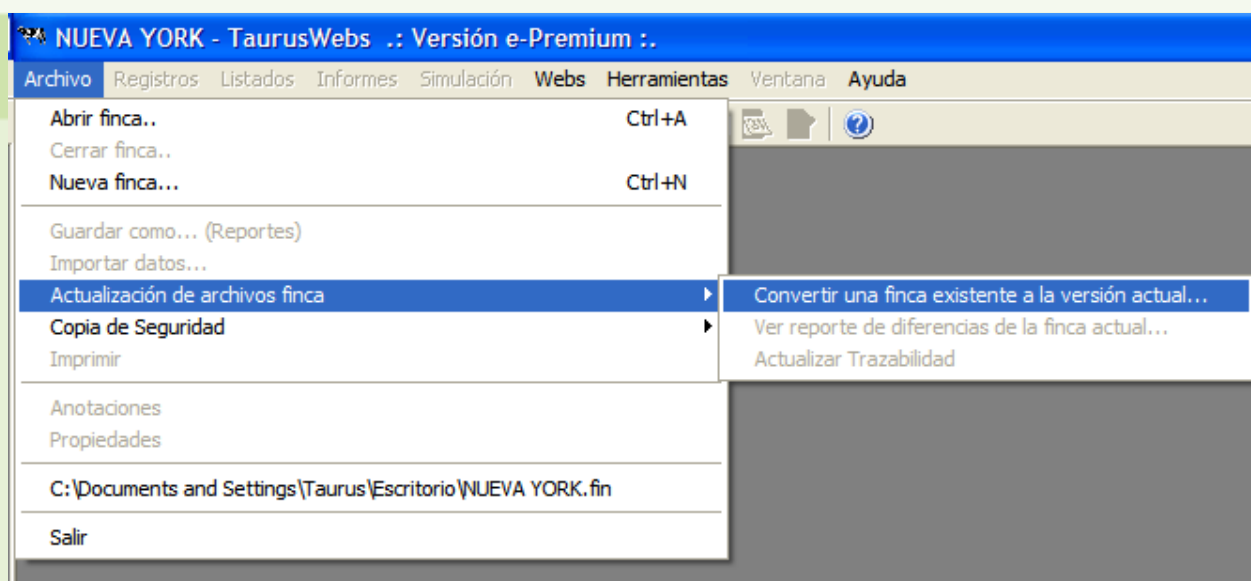

ACTUALIZACIONES

El Software TaurusWebs cuenta con la herramienta que actualiza el programa cada vez que se realizan cambios en su plataforma. Estas actualizaciones están disponibles por un año después de la compra sin costo alguno, posteriormente tendrán un costo del 10% del valor de la versión del software que posea el cliente.

1. Abra el Software TaurusWebs, ingrese a **Archivo**, **Actualización de archivos finca** y luego a **Convertir una finca a la versión actual:**

Enseguida aparecerá la siguiente ventana:

2. Seleccione la finca que desea actualizar